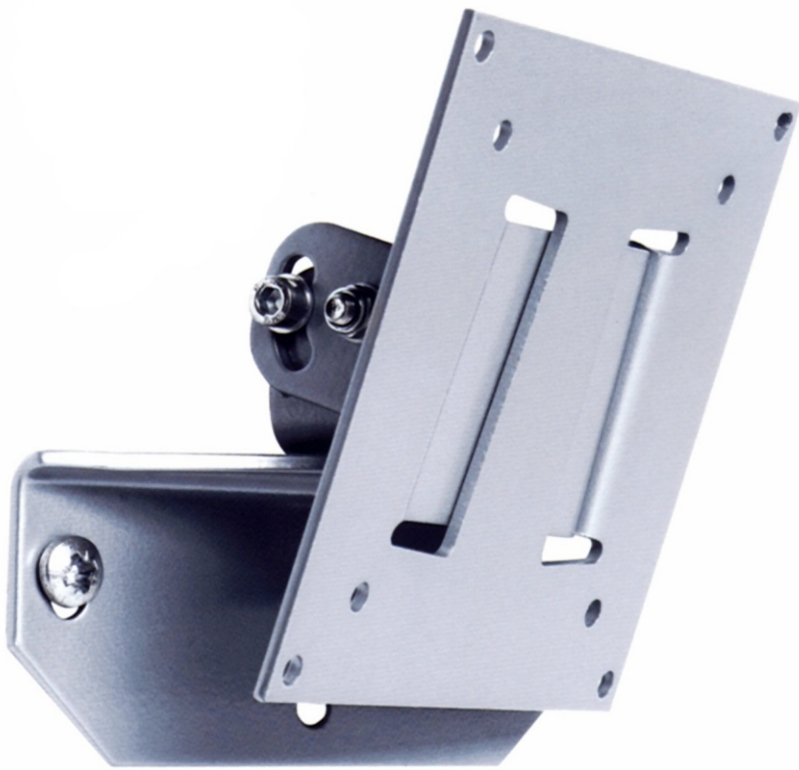

UCHWYT ŚCIENNY WL ST VESA

Bezpieczny i funkcjonalny uchwyt ścienny dla ekranów o wadze do 15 kg.

Pochylenie 25°.

Obrót +/-20°.

Odległość od ściany 54 mm.

Adapter uniwersalny zgodny z systemem Vesa: 75x75, 100x100, 200x100 mm.

Kolor srebrny.

ART. NR

FS 011004 WL ST VESA